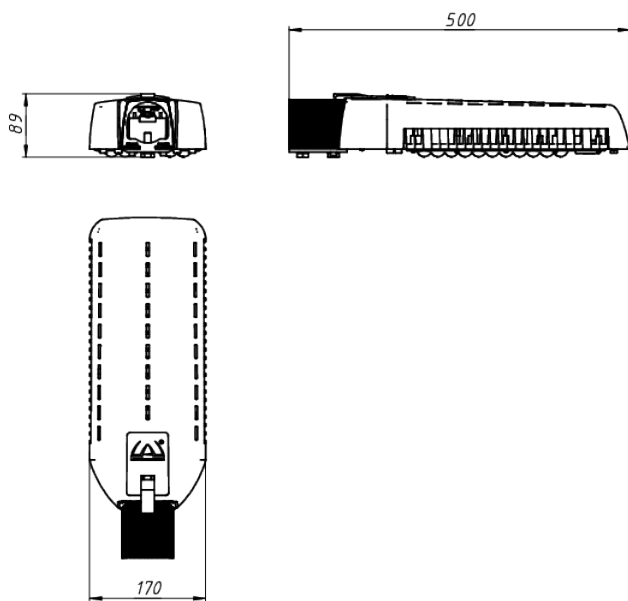

LAD LED R500-2-W-36-70K 2Ex

Маркировка взрывозащиты: 2Ex nR mb IIC T6 Gc X, Ex tb IIC T80°C Dc X

Модель / Артикул	LAD LED R500-2-W-36-70K 2Ex
Световой поток*, Лм	10122
Угол излучения	100°x15°*
Энергопотребление, Вт	70
Цветовая температура**, К	5000K
Индекс цветопередачи***	Ra 70
Кэффициент мощности	0.95
Номинальное напряжение питания****, В	АС/DC36
Влаго и пылезащита	IP65
Вид климатического исполнения	УХЛ1
Класс защиты от поражения эл. током	I
Диапазон рабочих температур	-60°C ... +50°C
Тип крепления	Консоль
Габаритные размеры светильника*****, мм	500 x 170 x 89
Гарантийный срок	5 лет